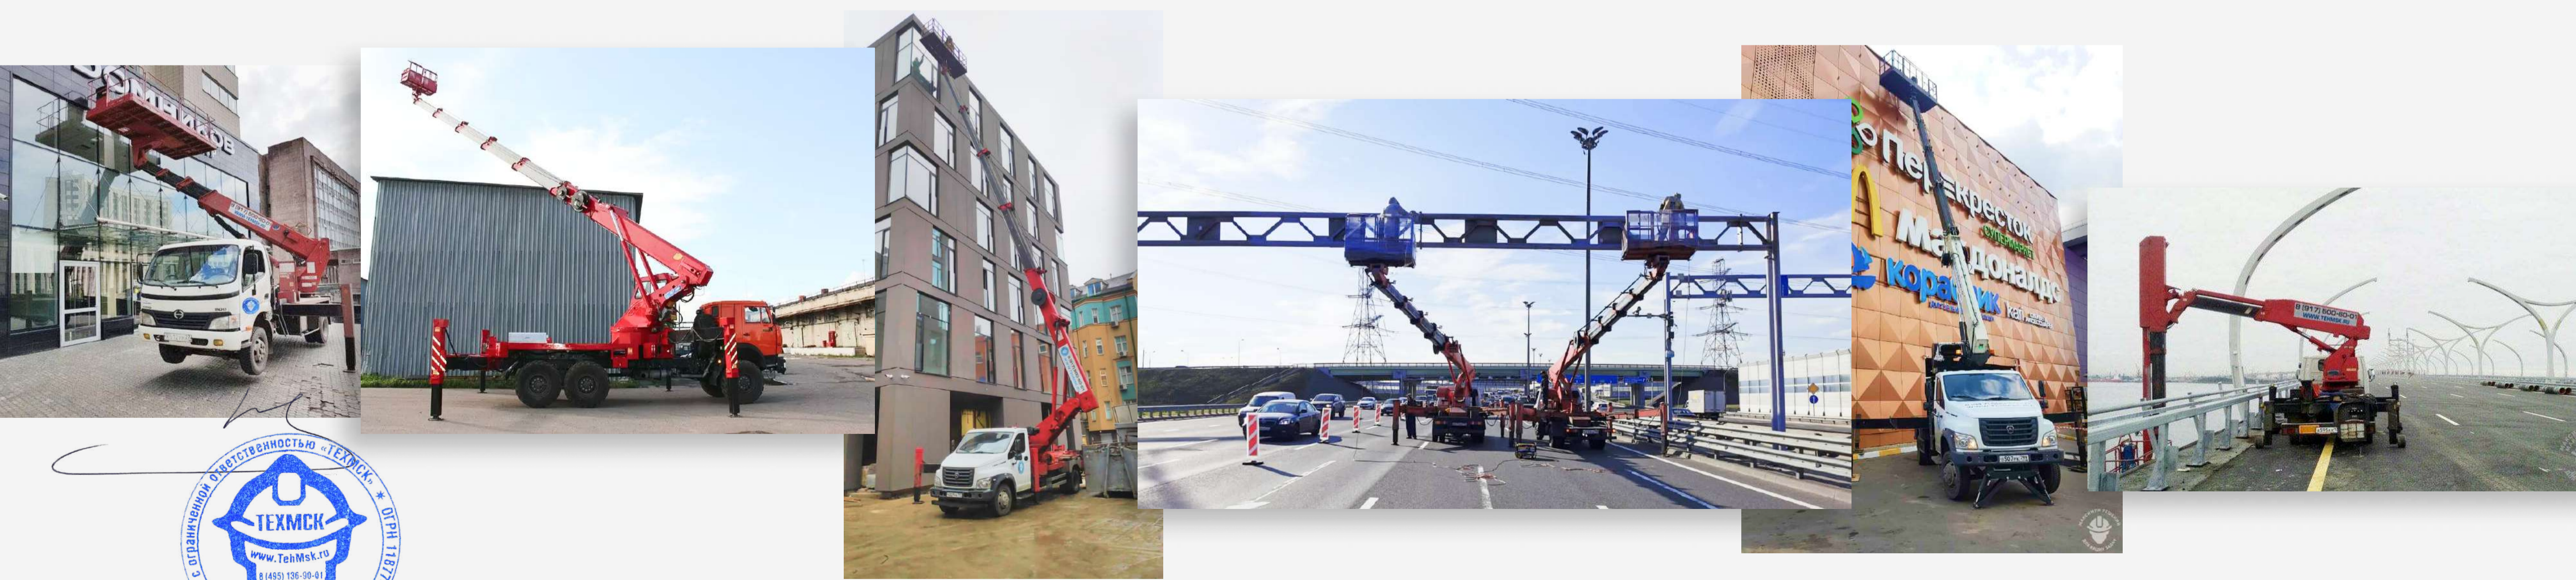

**Переработка (1ч.),
руб.**

**Пропуск в ТТК и
Садовое кольцо**

Наименование	Смена 7ч+1, руб.			1 км за МКАД руб.			Переработка (1ч.), руб.			Пропуск в ТТК и Садовое кольцо		
	Наличный расчет	Б/Н ИП	Б/Н НДС	Наличный расчет	Б/Н ИП	Б/Н НДС	Наличный расчет	Б/Н ИП	Б/Н НДС	Наличный расчет	Б/Н ИП	Б/Н НДС
Автовышка 45 метров Вездеход (раскладная корзина 3.2м*1,4м)	33 800	37 180	40 560	80	88	95	4 225	4 647,5	5 070	+ 1 час и + 2 часа		
Автовышка 60 метров г/п 250 кг., иномарка, (раскладная корзина 3.2м*1,4м)	37 500	41 250	45 000	75	82,5	90	4 687,5	5 156,25	5 625	+ 1 час и + 2 часа		
Автовышка эстакадная	13 330	14 660	16 000	45	50	54	1 666,25	1 832,5	2 000	+ 1 час и + 2 часа		